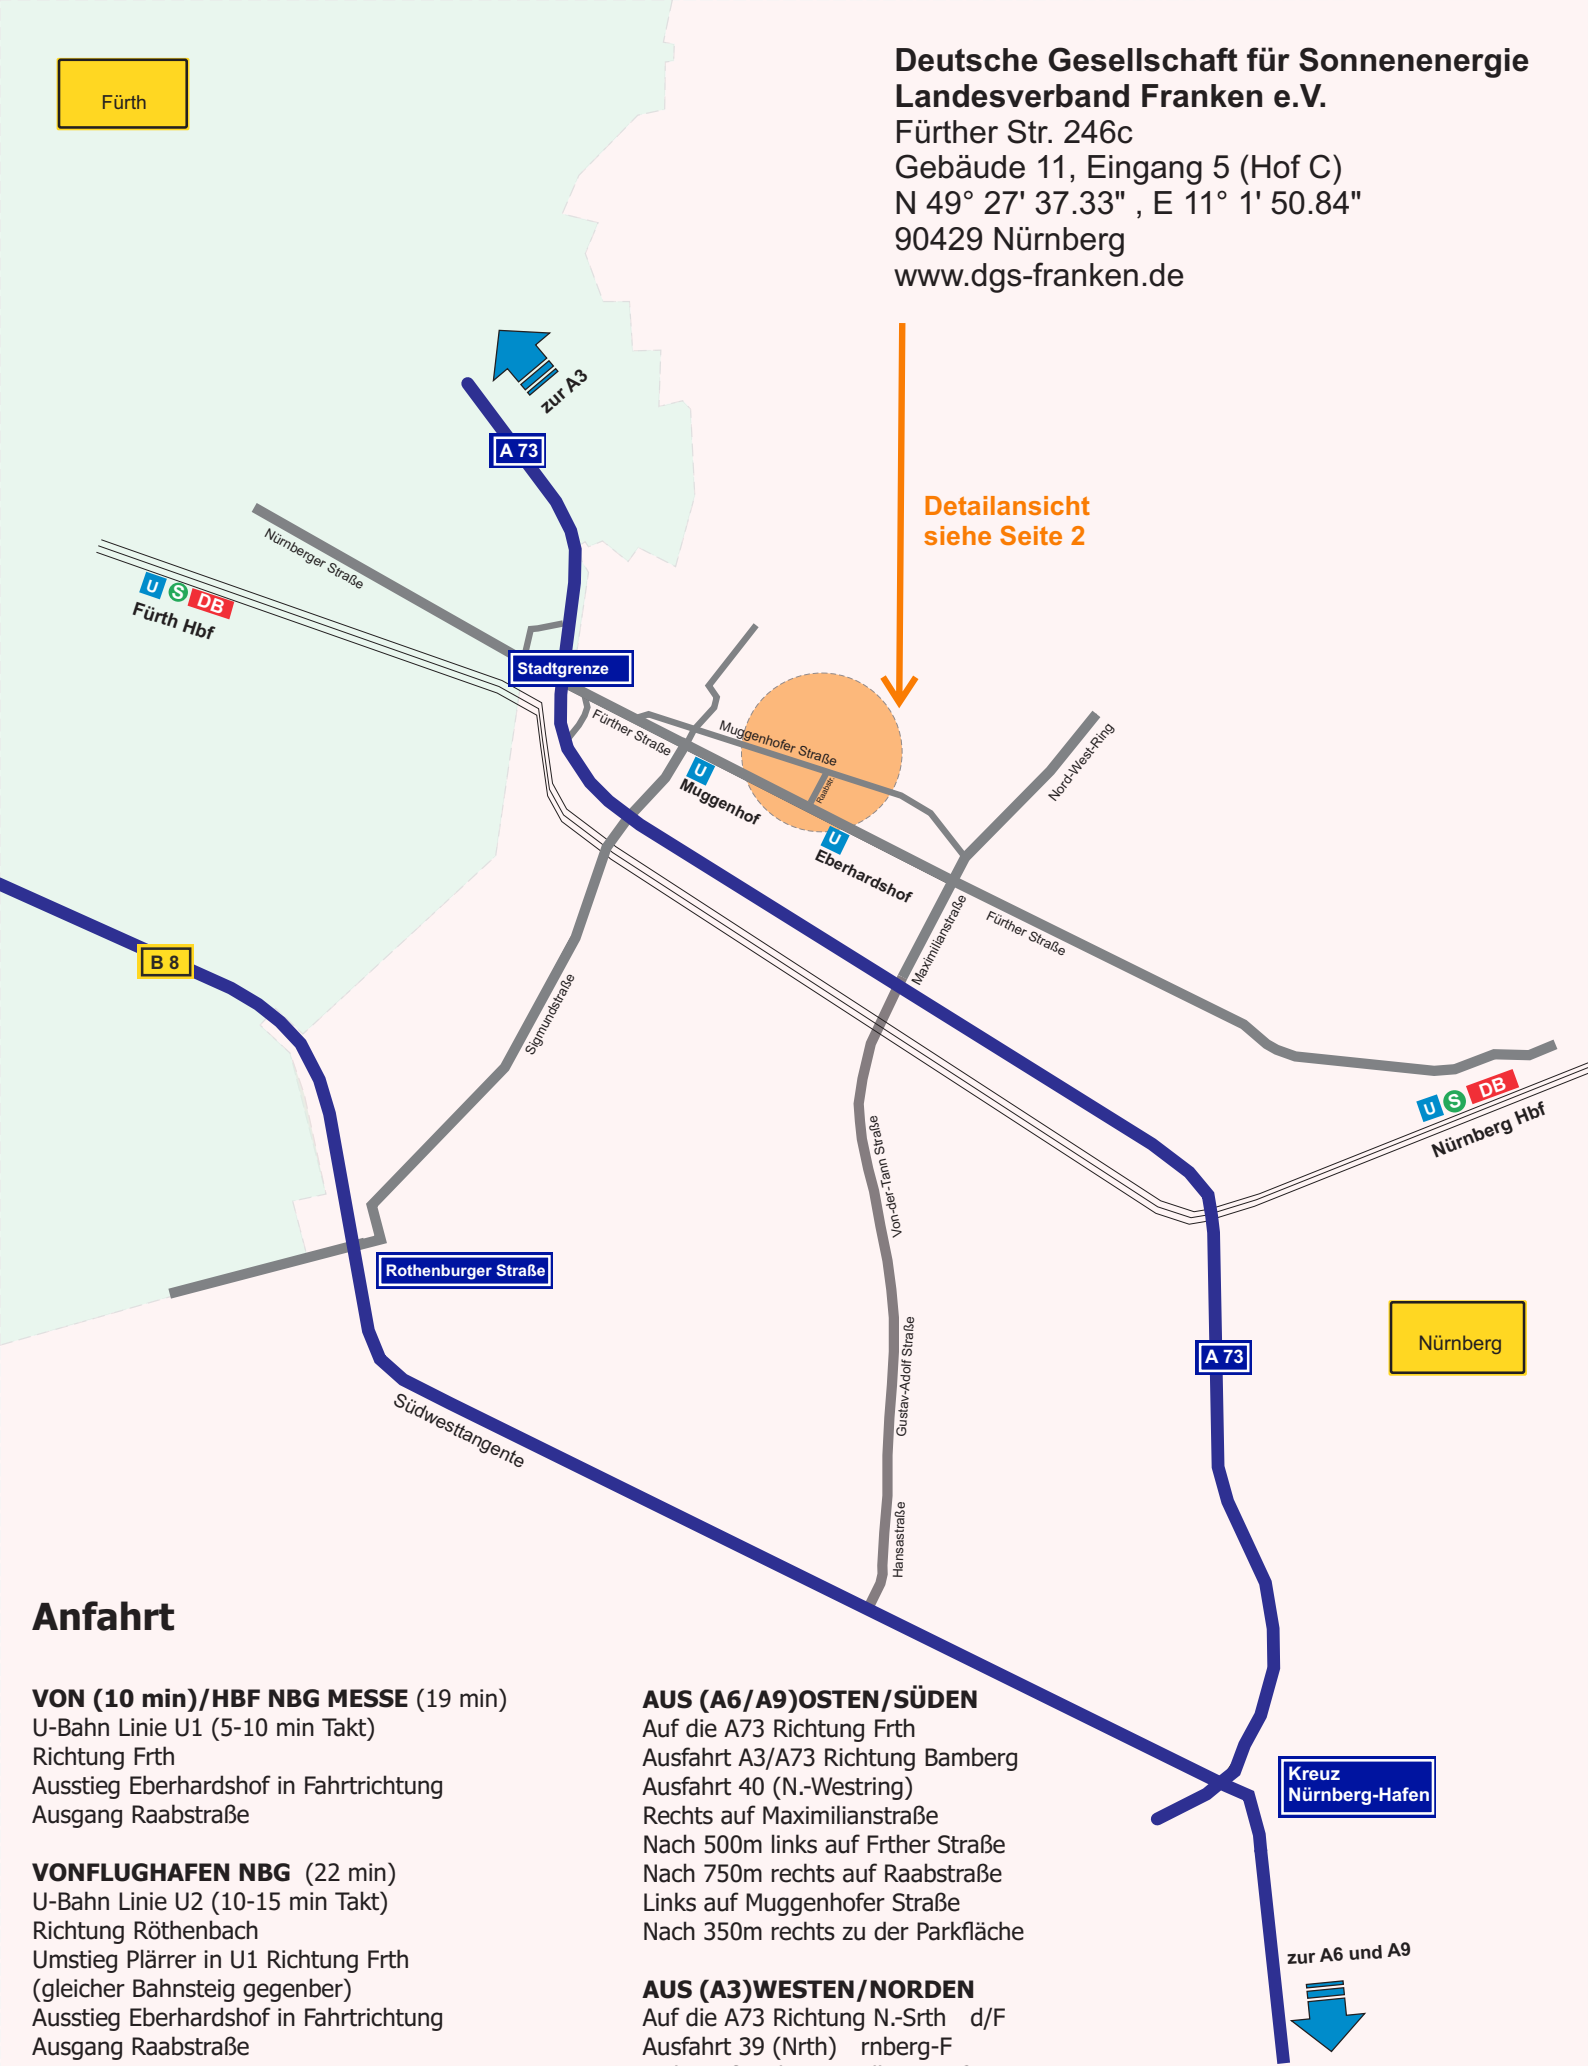

Fürth

Deutsche Gesellschaft für Sonnenenergie
Landesverband Franken e.V.
Fürther Str. 246c
Gebäude 11, Eingang 5 (Hof C)
N 49° 27' 37.33" , E 11° 1' 50.84"
90429 Nürnberg
www.dgs-franken.de

Detailansicht
siehe Seite 2

Anfahrt

VON (10 min)/HBF NBG MESSE (19 min)
U-Bahn Linie U1 (5-10 min Takt)
Richtung Frth
Ausstieg Eberhardshof in Fahrtrichtung
Ausgang Raabstraße

VONFLUGHAFEN NBG (22 min)
U-Bahn Linie U2 (10-15 min Takt)
Richtung Röthenbach
Umstieg Plärrer in U1 Richtung Frth
(gleicher Bahnsteig gegenüber)
Ausstieg Eberhardshof in Fahrtrichtung
Ausgang Raabstraße

VONHBF FÜRTH (6 min)
U-Bahn Linie U1 (5-10 min Takt)
Richtung Langwasser Sd
Ausstieg Eberhardshof in gegengesetzter Fahrtrichtung
Ausgang Raabstraße

AUS (A6/A9)OSTEN/SÜDEN
Auf die A73 Richtung Frth
Ausfahrt A3/A73 Richtung Bamberg
Ausfahrt 40 (N.-Westring)
Rechts auf Maximilianstraße
Nach 500m links auf Frther Straße
Nach 750m rechts auf Raabstraße
Links auf Muggenhofer Straße
Nach 350m rechts zu der Parkfläche

AUS (A3)WESTEN/NORDEN
Auf die A73 Richtung N.-Srth d/F
Ausfahrt 39 (Nrth) rnberg-F
Links auf Ludwig-Quellen-Straße
Links auf Frther Straße
Nach 900m links auf Adolf-Braun-Straße/Sigmundstraße
Rechts auf Muggenhofer Straße
Nach 400m links zu den Parkplätzen