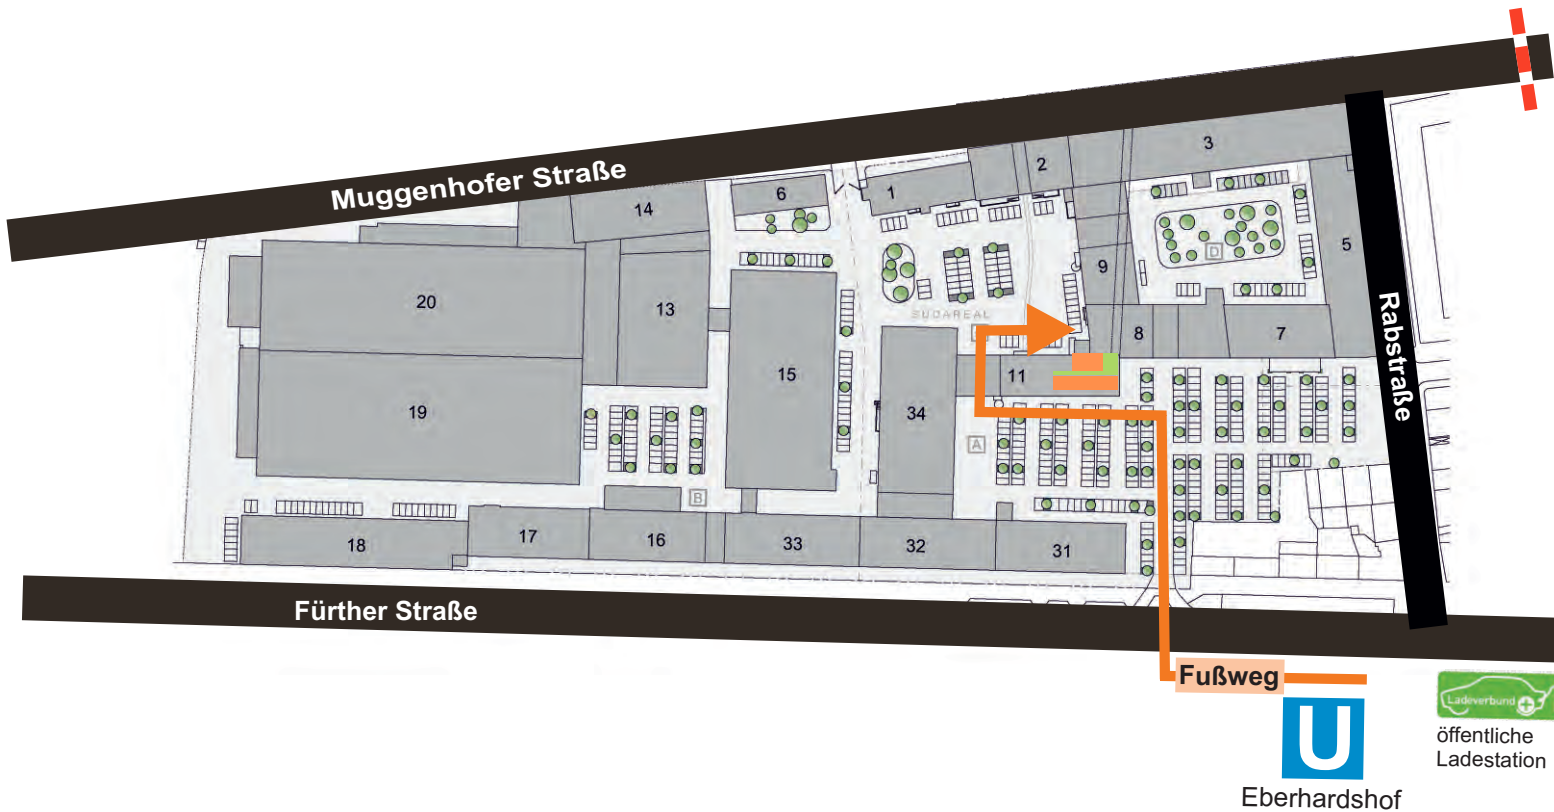

Parken ist nur eingeschränkt möglich:

Entlang der Fürther Straße, Muggenhofer Straße und Raabstraße
befinden sich einige kostenfreie Parkplätze